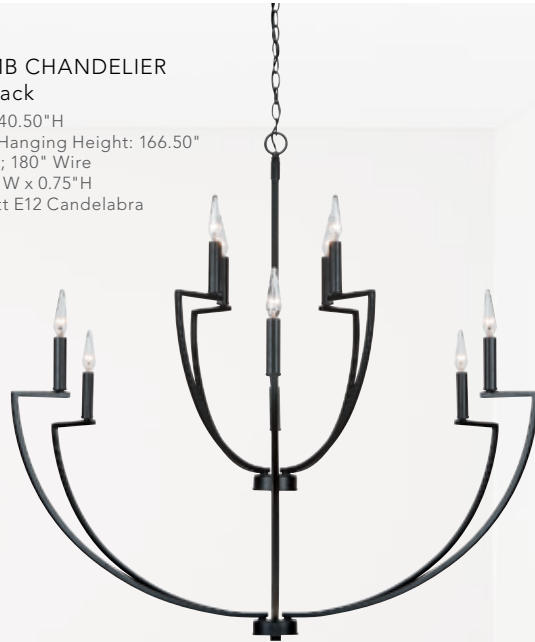

▶ 433001MB CHANDELIER
Matte Black
44.75"W x 40.50"H
Maximum Hanging Height: 166.50"
120" Chain; 180" Wire
Canopy: 5"W x 0.75"H
10 - 60 Watt E12 Candelabra