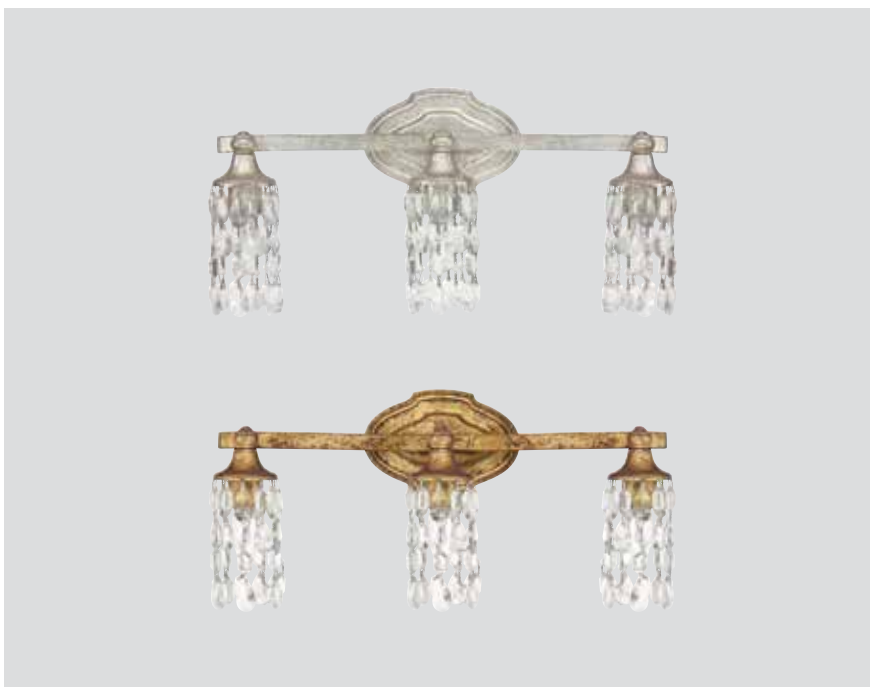

BLAKELY

◀ 8523AS-CR VANITY

Antique Silver

◀ 8523AG-CR VANITY

Antique Gold

20.50"W x 10"H x 6"E

Backplate: 7.25"W x 5"H x 1"E

Ctr/Top: 2.50" Ctr/Btm: 7.50"

3 - 60 Watt E26 Medium

Crystal Shades

Damp Rated

K9 Crystals