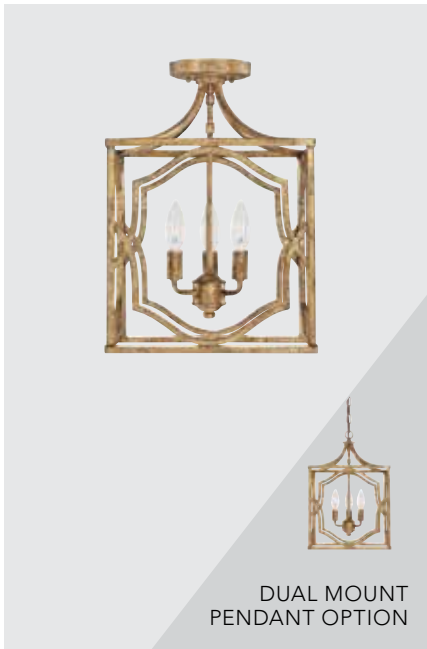

REGAN

▲ 219441CG PENDANT
Capital Gold
15"W x 13.25"H
120" Chain; 180" Wire
Canopy: 5"W x 0.75"H
4 - 60 Watt E12 Candelabra
Convertible Dual Mount

flush + semi-flush

DUAL MOUNT
PENDANT OPTION

BLAKELY

- ▲ 9481AS FOYER
Antique Silver
12.25"W x 18.25"H
Maximum Hanging Height: 144.25"
120" Chain; 180" Wire
Canopy: 5.25"W x 1.25"H
3 - 60 Watt E12 Candelabra
Convertible Dual Mount