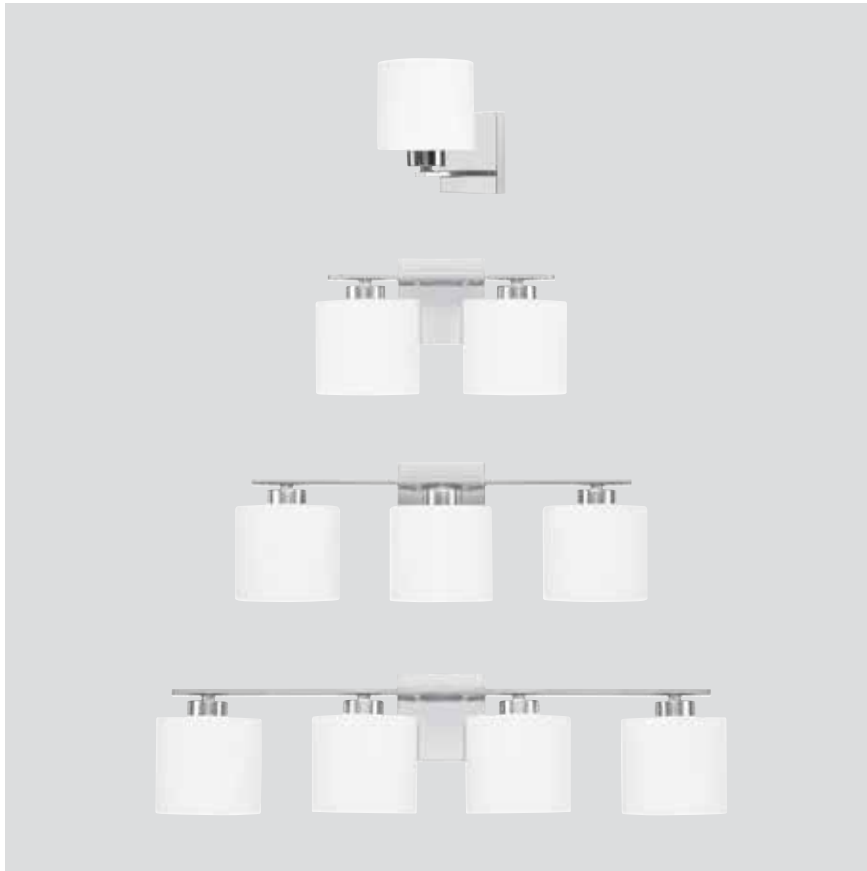

vanity lights

STEELE

- ◀ **8491CH-103 SCONCE**
  Chrome
  6"W x 8"H x 7.25"E
  Backplate: 5"W x 5"H x 1"E
  Ctr/Top: 5.50" Ctr/Btm: 2.50"
  1 - 75 Watt E26 Medium
  Soft White Glass
  Damp Rated
- ◀ **8492CH-103 VANITY**
  Chrome
  14.75"W x 8"H x 7.25"E
  Backplate: 5"W x 5"H x 1"E
  Ctr/Top: 5.50" Ctr/Btm: 2.50"
  2 - 75 Watt E26 Medium
  Soft White Glass
  Damp Rated
- ◀ **8493CH-103 VANITY**
  Chrome
  23.25"W x 8"H x 7.25"E
  Backplate: 5"W x 5"H x 1"E
  Ctr/Top: 5.50" Ctr/Btm: 2.50"
  3 - 75 Watt E26 Medium
  Soft White Glass
  Damp Rated
- ◀ **8494CH-103 VANITY**
  Chrome
  32"W x 8"H x 7.25"E
  Backplate: 5"W x 5"H x 1"E
  Ctr/Top: 5.50" Ctr/Btm: 2.50"
  4 - 75 Watt E26 Medium
  Soft White Glass
  Damp Rated