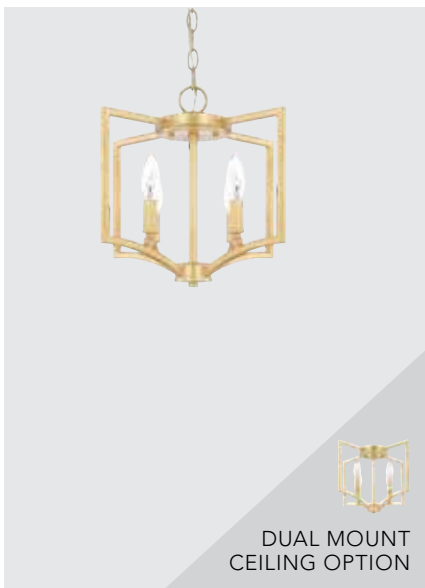

REGAN
▲ 219441CG PENDANT
Capital Gold
15"W x 13.25"H
120" Chain; 180" Wire
Canopy: 5"W x 0.75"H
4 - 60 Watt E12 Candelabra
Convertible Dual Mount