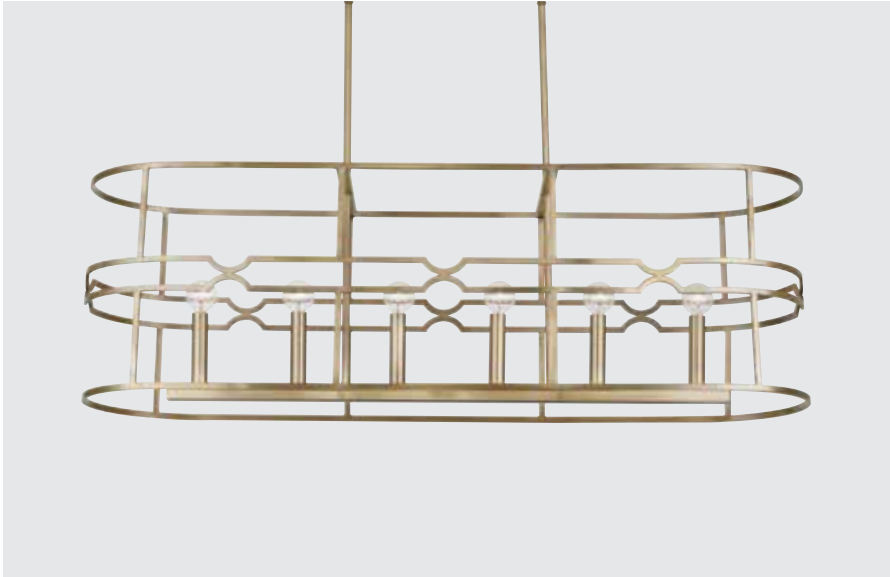

JORDYN

◀ 838961AD ISLAND
Aged Brass

44"W x 14"H x 12"E
Maximum Hanging Height: 69"
Includes 6"(2), 12"(2) & 18"(2) Removable Rods
12" Chain; 120" Wire
Canopy: 5"W x 1"H x 15"L
6 - 60 Watt E12 Candelabra