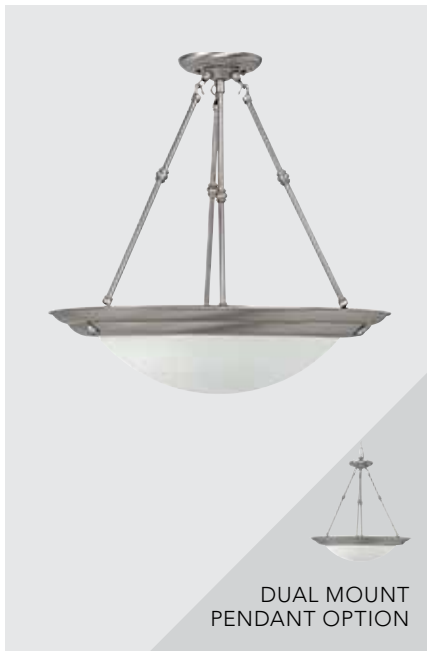

▲ 2720MN PENDANT
Matte Nickel
20"W x 20.75"H
Maximum Hanging Height: 98.75"
72" Chain; 120" Wire
Canopy: 5"W x 1"H
3 - 100 Watt E26 Medium
White Faux Alabaster Glass
Convertible Dual Mount

▲ 2720BB PENDANT
Burnished Bronze
20"W x 20.75"H
Maximum Hanging Height: 98.75"
72" Chain; 120" Wire
Canopy: 5"W x 1"H
3 - 100 Watt E26 Medium
Mist Scavo Glass
Convertible Dual Mount