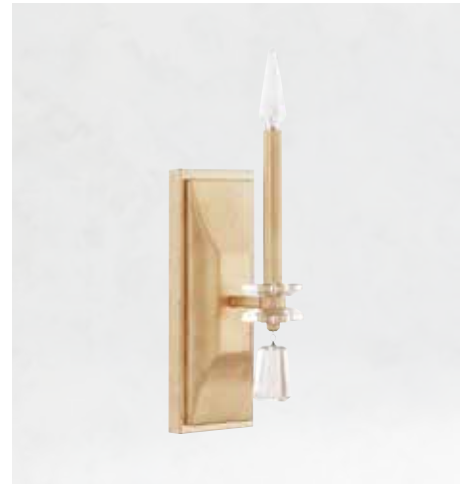

▲ 619711CG SCONCE
Capital Gold

4.75"W x 14"H x 5"E
Backplate: 4.75"W x 12"H x 1.75"E
Ctr/Top: 8" Ctr/Btm: 6"
1 - 60 Watt E12 Candelabra
Damp Rated
K9 Crystal Adornments