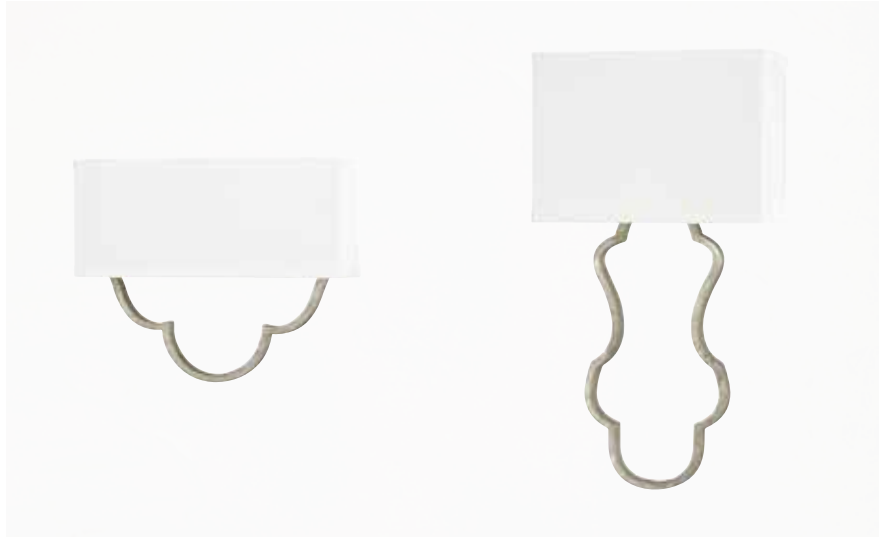

Antique Silver

18"W x 34"H

Maximum Hanging Height: 160"

120" Chain; 180" Wire

Canopy: 5"W x 1"H

6 - 60 Watt E12 Candelabra

▲ 9894AS FOYER
Antique Silver
12"W x 18.50"H
Maximum Hanging Height: 144.50"
120" Chain; 180" Wire
Canopy: 5"W x 1"H
4 - 60 Watt E12 Candelabra