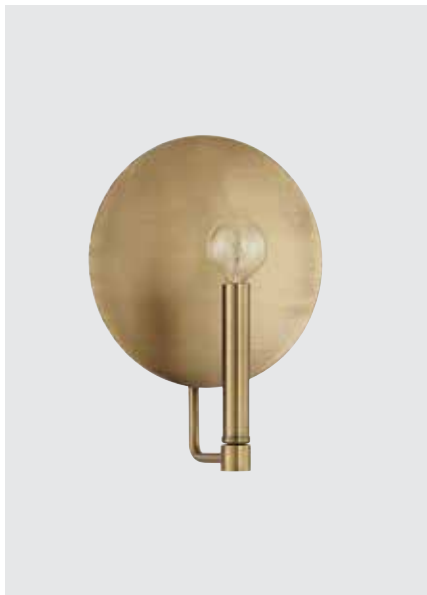

WELLS

▲ 627711AD SCONCE
Aged Brass
8.25"W x 11"H x 4.25"E
Backplate: 5"W x 5"H x 0.75"E
Ctr/Top: 4.25" Ctr/Btm: 6.75"
1 - 60 Watt E12 Candelabra
Damp Rated