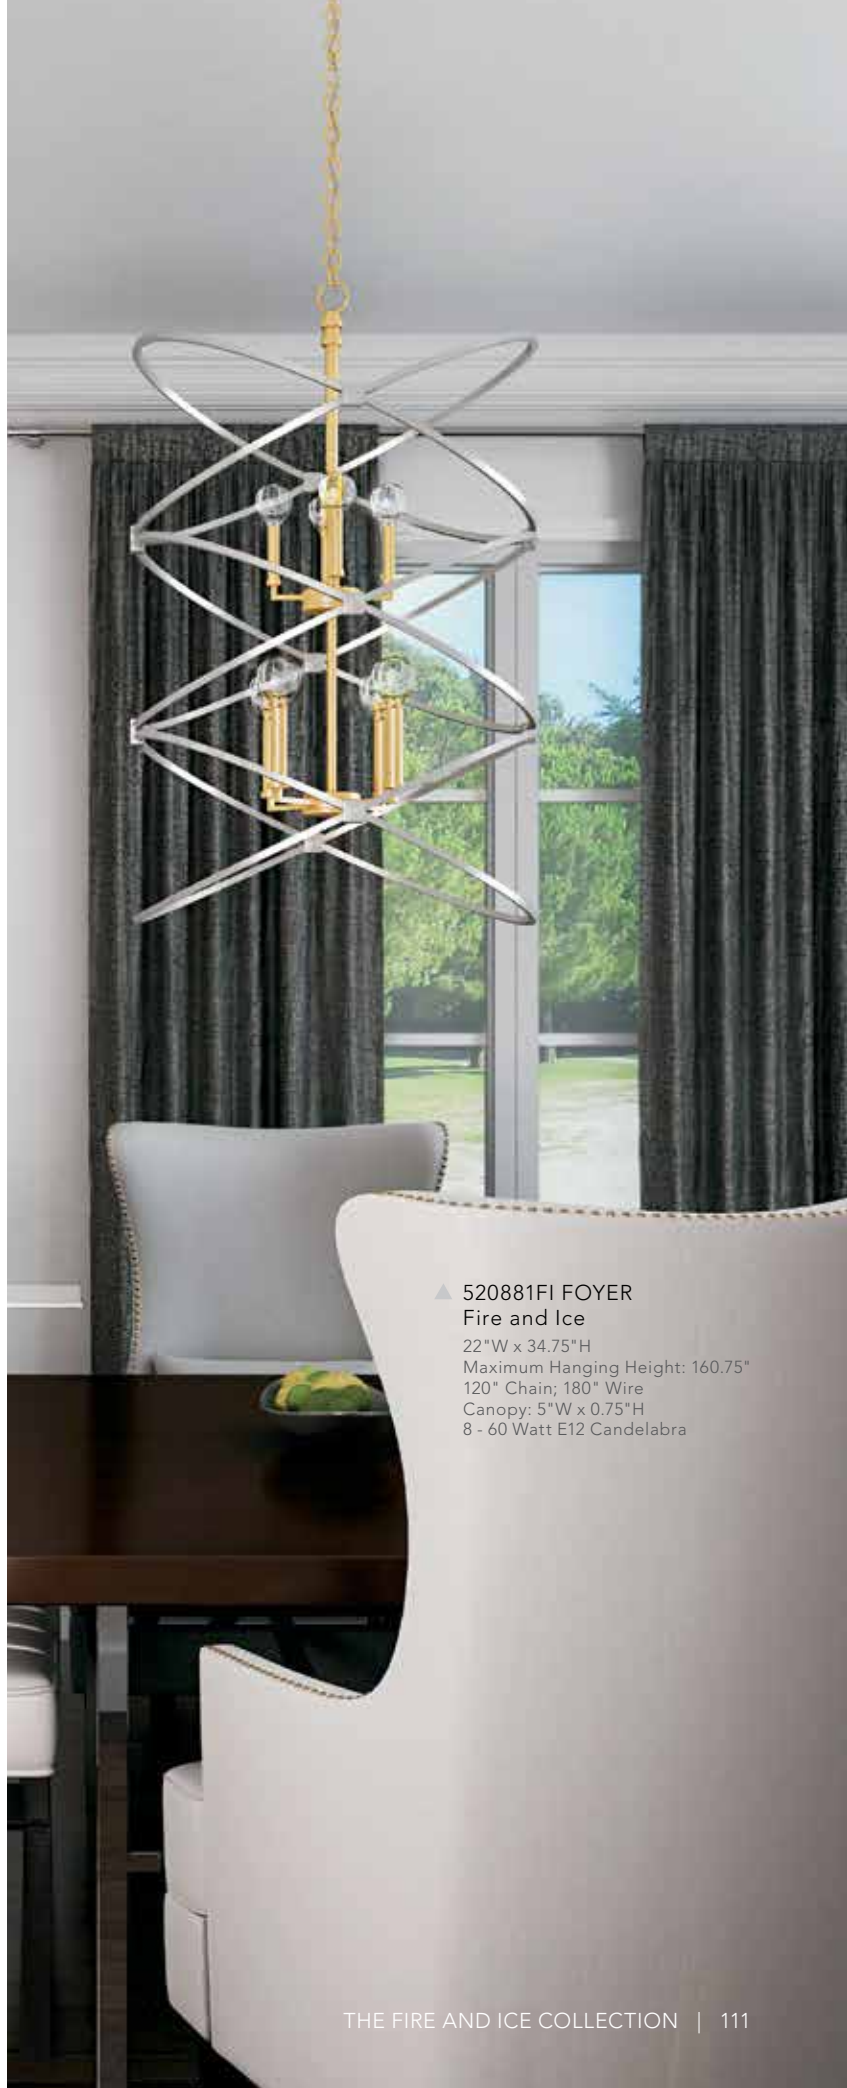

▲ 520881FI FOYER
Fire and Ice
22"W x 34.75"H
Maximum Hanging Height: 160.75"
120" Chain; 180" Wire
Canopy: 5"W x 0.75"H
8 - 60 Watt E12 Candelabra