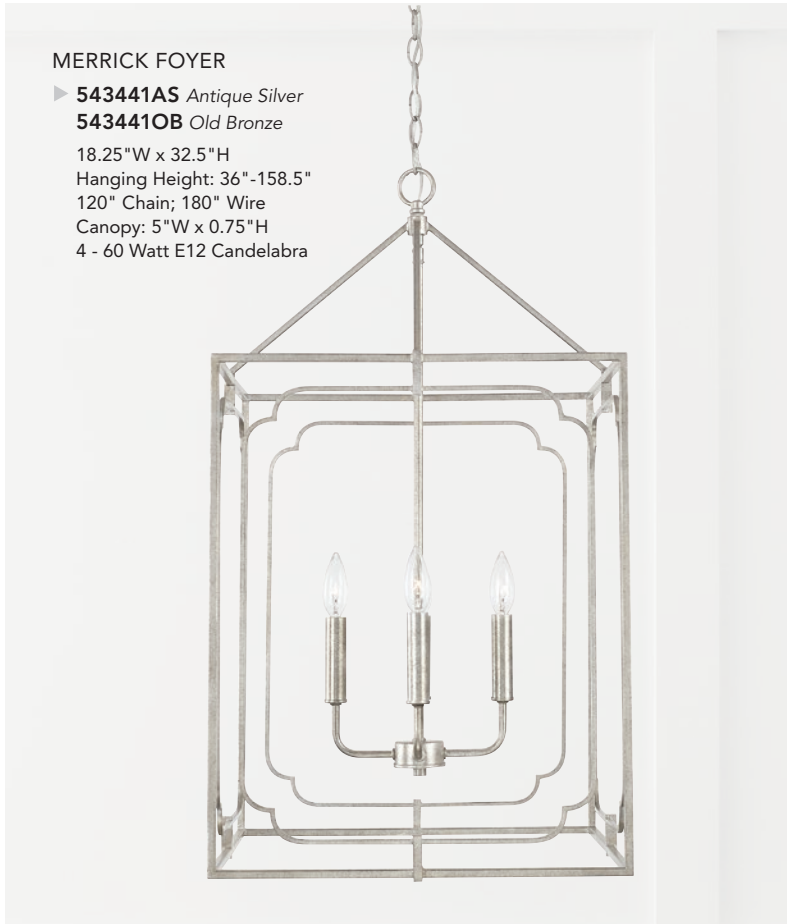

MERRICK 4-LIGHT VANITY

- ◀ **143441AS-514** *Antique Silver*
- 143441OB-514** *Old Bronze*

34"W x 7.75"H x 7"E
 Backplate: 34"W x 5"H x 1"E
 Ctr/top: 2.5" Ctr/btm: 5.25"
 4 - 100 Watt E26 Medium
 Clear Seeded Glass
 Damp Rated

MERRICK FOYER

- ▶ **543441AS** *Antique Silver*
- 543441OB** *Old Bronze*

18.25"W x 32.5"H
 Hanging Height: 36"-158.5"
 120" Chain; 180" Wire
 Canopy: 5"W x 0.75"H
 4 - 60 Watt E12 Candelabra

MERRICK PENDANT