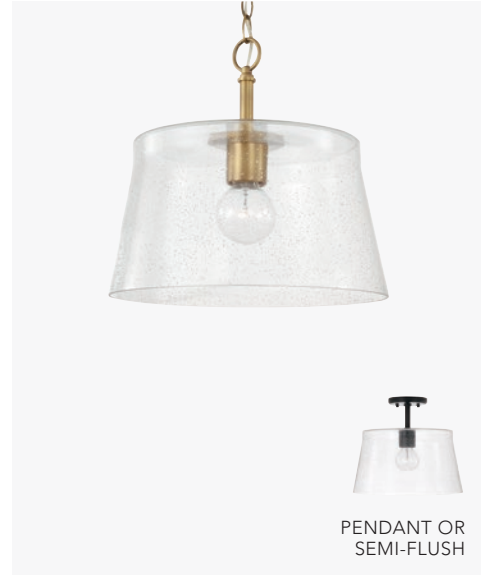

Hanging Height: 16.5"-57.5"

Rods Included 6"(4) & 12"(4)

6" Chain; 72" Wire

Canopy: 5"W x 0.75"H x 14.5"L

3 - 100 Watt E26 Medium

Clear Seeded Glass

PENDANT OR
SEMI-FLUSH

PENDANT OR
SEMI-FLUSH