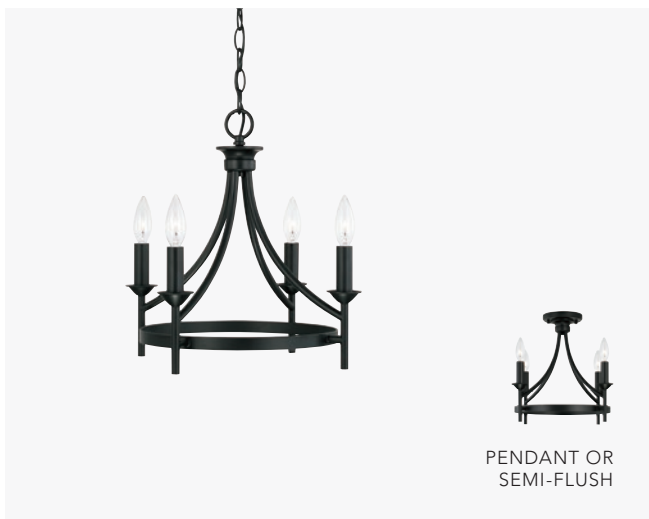

▲ **242041MB PEYTON DUAL MOUNT**

Matte Black

16"W x 15.5"H

Hanging Height: 14"-141.5"

120" Chain; 180" Wire

Canopy: 5"W x 0.75"H

4 - 60 Watt E12 Candelabra

Convertible Dual Mount

PENDANT OR
SEMI-FLUSH