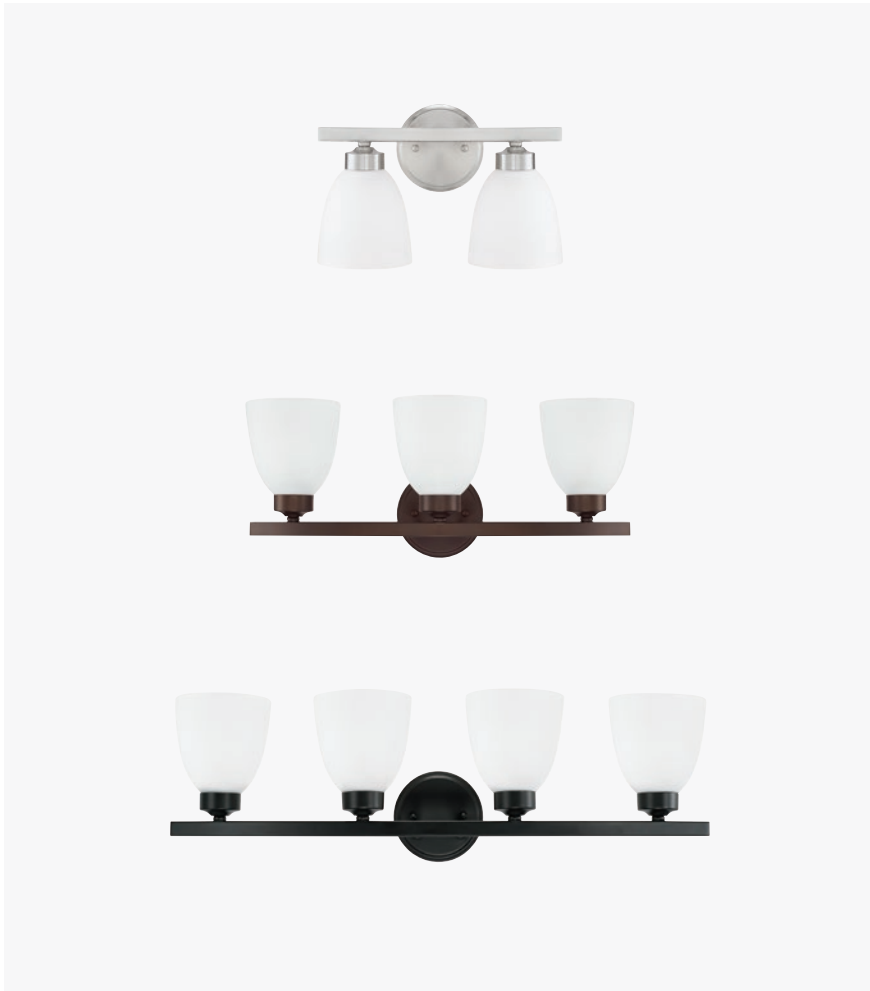

20"W x 8.5"H x 6.5"E
3 - 75 Watt E26 Medium

VANITY LIGHTS

JAMESON 2-LIGHT VANITY

- ◀ **114321BN-333** *Brushed Nickel*
- 114321BZ-333** *Bronze*
- 114321MB-333** *Matte Black*
- 13"W x 8.5"H x 7.5"E
- Backplate: 5"W x 5"H x 0.75"E
- Ctr/top: 2.25" Ctr/btm: 6.25"
- 2 - 100 Watt E26 Medium
- Soft White Glass
- Damp Rated