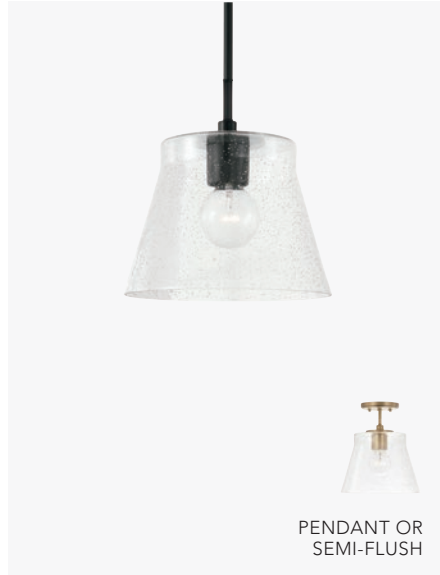

Hanging Height: 16.5"-57.5"

Rods Included 6"(4) & 12"(4)

6" Chain; 72" Wire

Canopy: 5"W x 0.75"H x 14.5"L

3 - 100 Watt E26 Medium

Clear Seeded Glass

PENDANT OR
SEMI-FLUSH

PENDANT OR
SEMI-FLUSH