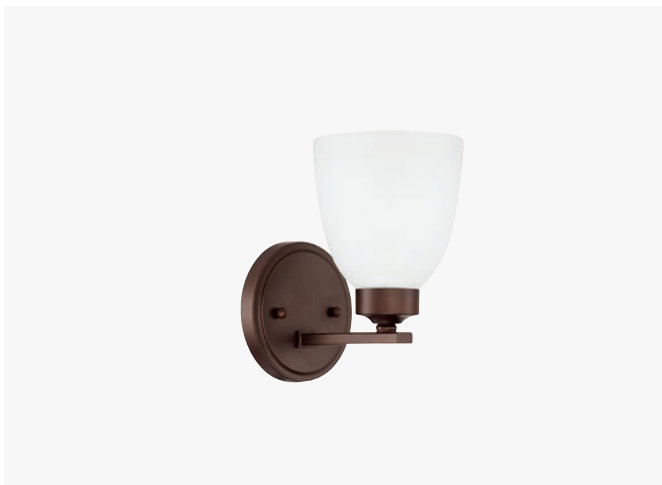

JAMESON SCONCE

▲ **614311BZ-333** *Bronze*
614311BN-333 *Brushed Nickel*
5.25"W x 8.5"H x 7"E
Backplate: 5"W x 5"H x 0.75"E
Ctr/top: 2.25" Ctr/btm: 6.25"
1 - 100 Watt E26 Medium
Soft White Glass
Damp Rated