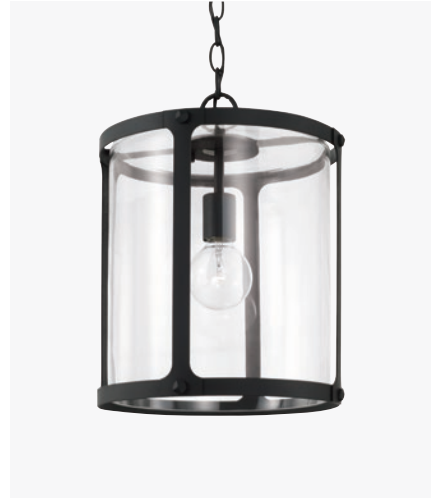

▲ 345611KB AMARA GLASS PENDANT

Matte Black with Brass

9"W x 15"H
 Hanging Height: 19"-141"
 120" Chain; 180" Wire
 Canopy: 5"W x 0.75"H
 1 - 100 Watt E26 Medium
 Clear Seeded Glass

▲ 344911BI BRENNEN SMALL PENDANT