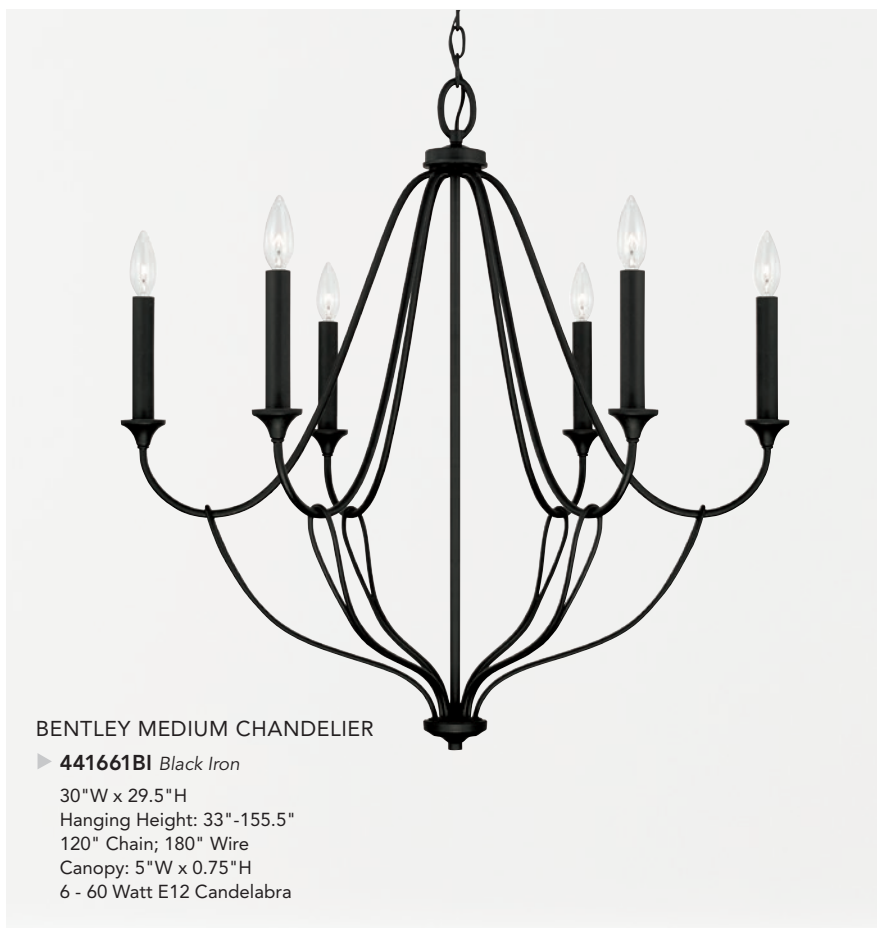

BENTLEY MEDIUM CHANDELIER

▶ **441661BI** *Black Iron*
30"W x 29.5"H
Hanging Height: 33"-155.5"
120" Chain; 180" Wire
Canopy: 5"W x 0.75"H
6 - 60 Watt E12 Candelabra