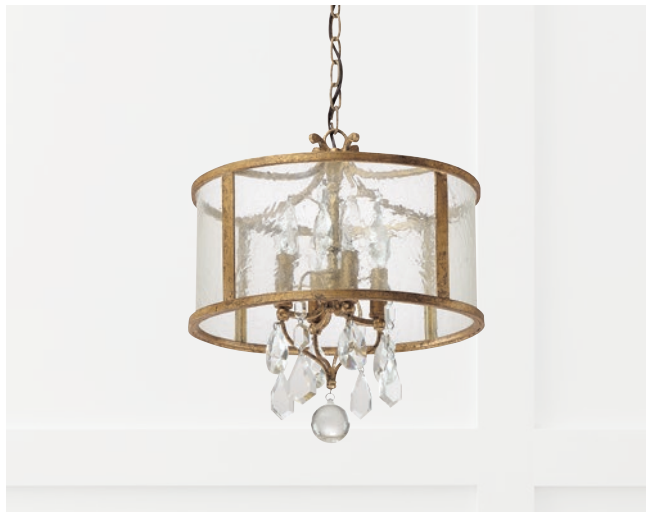

BLAKELY CHANDELIER

▲ **4184AS-CR** *Antique Silver*

18"W x 21.5"H
Hanging Height: 25.5"-147.5"
120" Chain; 180" Wire
Canopy: 5.25"W x 1.25"H
4 - 60 Watt E12 Candelabra
K9 Crystal Adornments

BLAKELY PENDANT