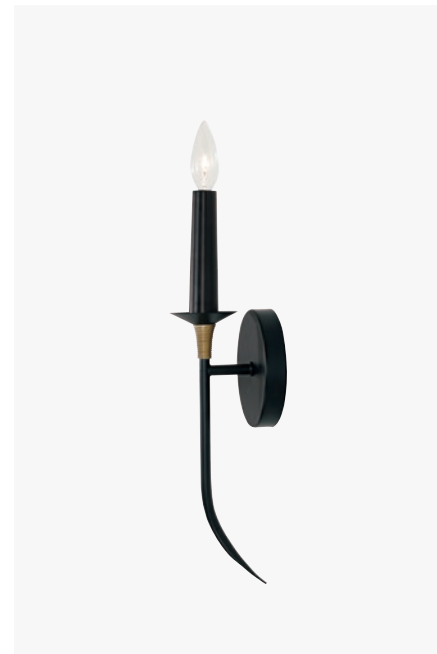

▲ **645611KB AMARA SCONCE**

Matte Black with Brass

5"W x 16.75"H x 4.5"E
Backplate: 5"W x 5"H x 1"E
Ctr/top: 7.75" Ctr/btm: 9"
1 - 60 Watt E12 Candelabra
Damp Rated