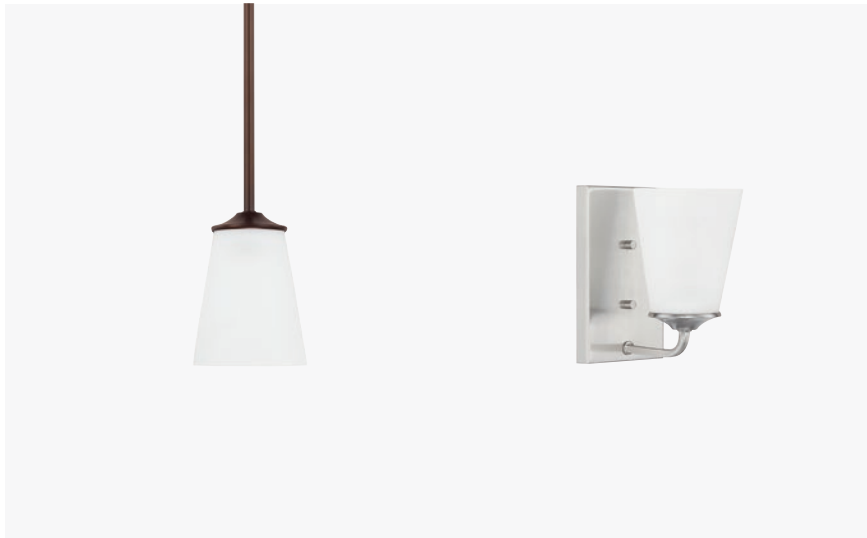

BRAYLON FOYER

► **514141BN** *Brushed Nickel*

514141BZ *Bronze*

16"W x 27"H

Hanging Height: 30.5" -149.5"

120" Chain; 144" Wire

Canopy: 5"W x 1"H

4 - 60 Watt E12 Candelabra