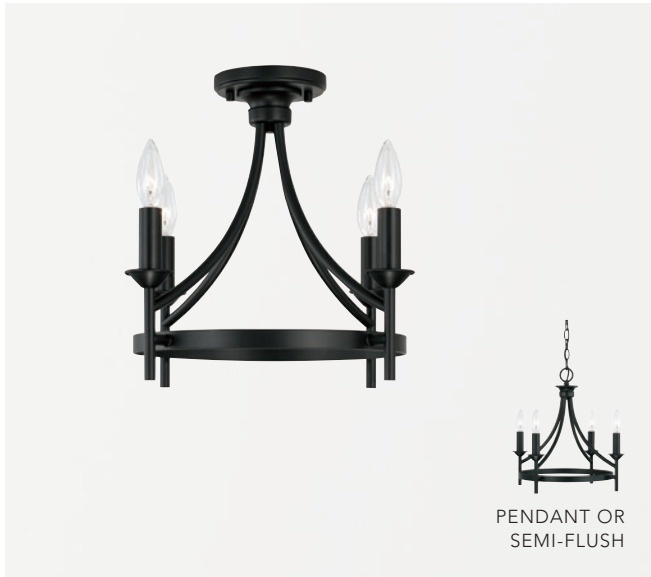

Peyton

MATTE BLACK

PENDANT OR
SEMI-FLUSH

PEYTON DUAL MOUNT

▲ **242041MB** *Matte Black*
16"W x 15.5"H
Hanging Height: 14"-141.5"
120" Chain; 180" Wire
Canopy: 5"W x 0.75"H
4 - 60 Watt E12 Candelabra
Convertible Dual Mount

PEYTON FOYER

▶ **542041MB** *Matte Black*
18"W x 29"H
Hanging Height: 32.5"-155"
120" Chain; 180" Wire
Canopy: 5"W x 0.75"H
4 - 60 Watt E12 Candelabra