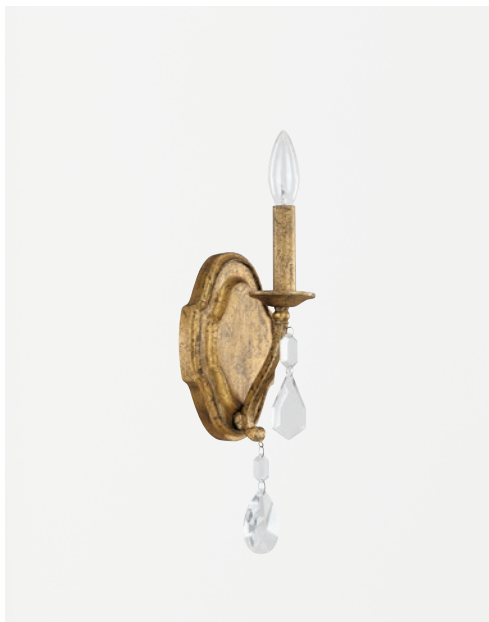

BLAKELY 1-LIGHT SCONCE

◀ **1616AG-CR** *Antique Gold*
1616AS-CR *Antique Silver*
5"W x 13.25"H x 4.25"E
Backplate: 5"W x 7.25"H x 1"E
Ctr/top: 5.25" Ctr/btm: 8"
1 - 60 Watt E12 Candelabra
Damp Rated
K9 Crystal Adornments

BLAKELY 2-LIGHT SCONCE

◀ **1617AS-CR** *Antique Silver*
1617AG-CR *Antique Gold*
7"W x 12.5"H x 4.25"E
Backplate: 5"W x 7.25"H x 1"E
Ctr/top: 5.25" Ctr/btm: 7.25"
2 - 60 Watt E12 Candelabra
Damp Rated
K9 Crystal Adornments