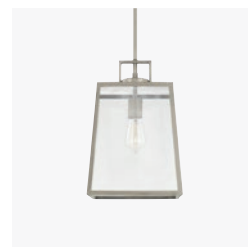

KENNER
pages 140-141