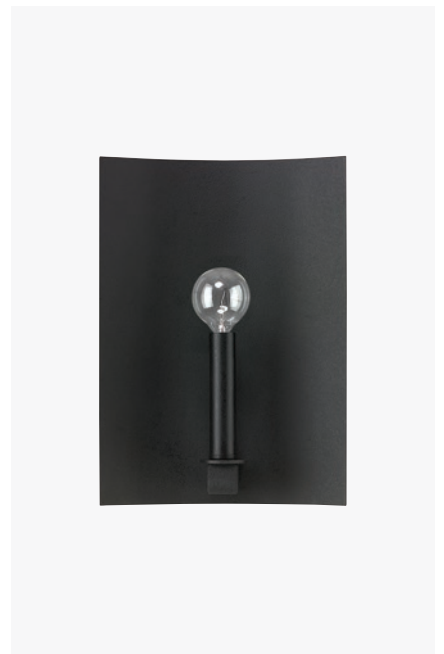

▲ **4911BI PEARSON SCONCE**

Black Iron
8.25"W x 11.75"H x 3.25"E
Backplate: 4.5"W x 11"H x 0.75"E
Ctr/top: 6" Ctr/btm: 5.75"
1 - 60 Watt E12 Candelabra
Damp Rated
ADA