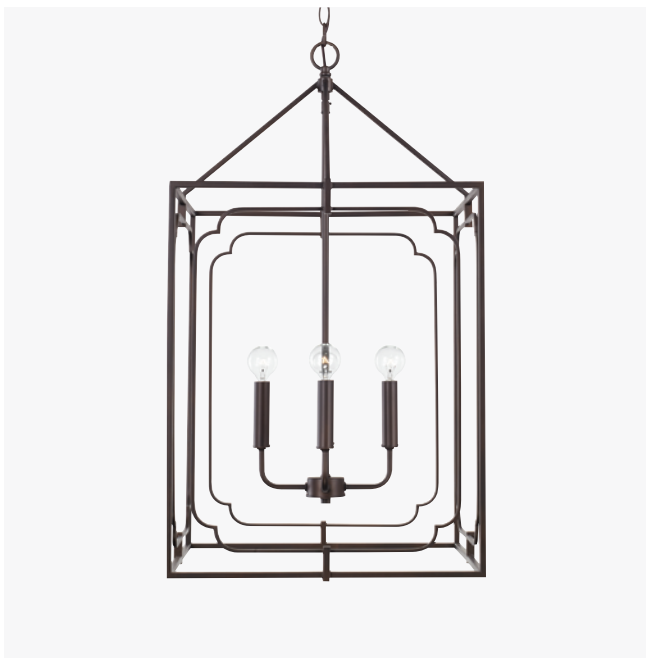

▲ 543441OB MERRICK FOYER

Old Bronze
18.25"W x 32.5"H
Hanging Height: 36"-158.5"
120" Chain; 180" Wire
Canopy: 5"W x 0.75"H
4 - 60 Watt E12 Candelabra