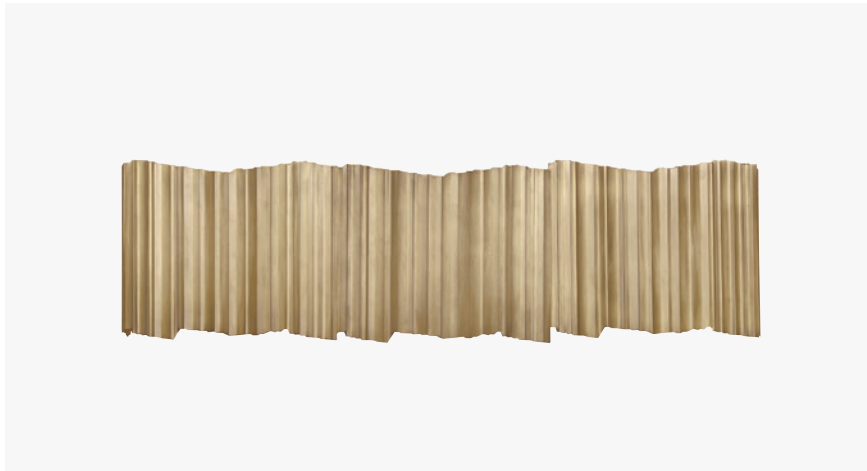

XAVIER VANITY

◀ **133431AD** *Aged Brass*

25.25"W x 7"H x 6"E
Backplate: 24.75"W x 5.25"H x 1"E
Ctr/top: 3.5" Ctr/btm: 3.5"
3 - 60 Watt E12 Candelabra
Corrugated Metal Panels
Damp Rated