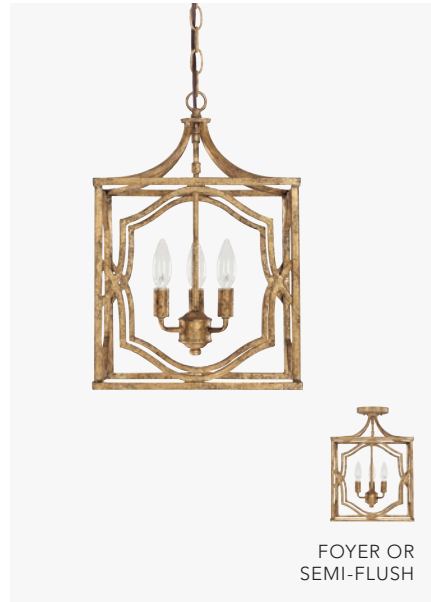

Antique Silver
 18"W x 29"H
 Hanging Height: 33"-155.5"
 120" Chain; 180" Wire
 Canopy: 5.25"W x 1.25"H
 4 - 60 Watt E12 Candelabra

FOYER OR
SEMI-FLUSH

▲ 9481AS BLAKELY SMALL FOYER

Antique Silver
 12.25"W x 18.25"H
 Hanging Height: 17.25"-144.25"
 120" Chain; 180" Wire
 Canopy: 5.25"W x 1.25"H
 3 - 60 Watt E12 Candelabra
 Convertible Dual Mount