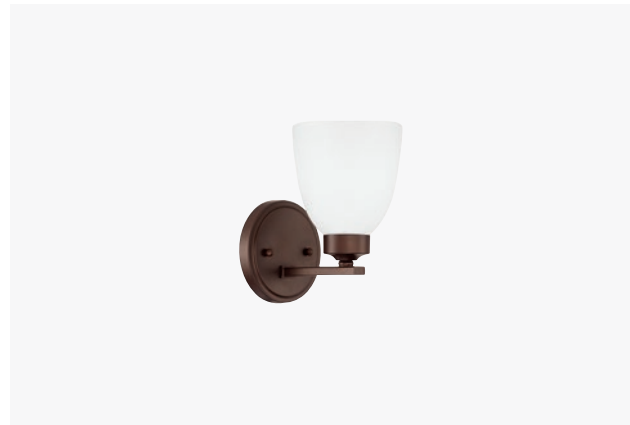

JAMESON MINI PENDANT

▲ **314311BN-333** *Brushed Nickel*
314311BZ-333 *Bronze*
5"W x 6.25"H
Hanging Height: 13.25"-51.5"
Rods Included 6"(2) & 12"(2)
6" Chain; 72" Wire
Canopy: 5"W x 0.75"H
1 - 100 Watt E26 Medium
Soft White Glass