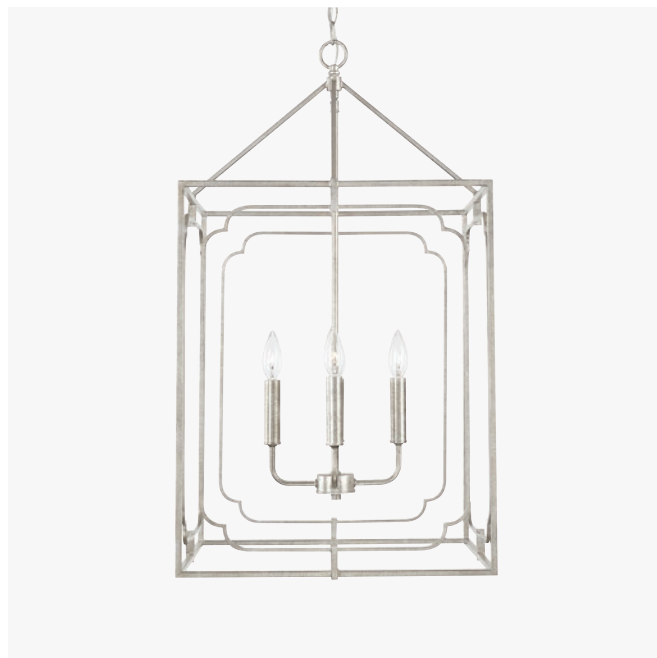

▲ 543441OB MERRICK FOYER

Old Bronze
 18.25"W x 32.5"H
 Hanging Height: 36"-158.5"
 120" Chain; 180" Wire
 Canopy: 5"W x 0.75"H
 4 - 60 Watt E12 Candelabra

▲ 543441AS MERRICK FOYER

Antique Silver
 18.25"W x 32.5"H
 Hanging Height: 36"-158.5"
 120" Chain; 180" Wire
 Canopy: 5"W x 0.75"H
 4 - 60 Watt E12 Candelabra