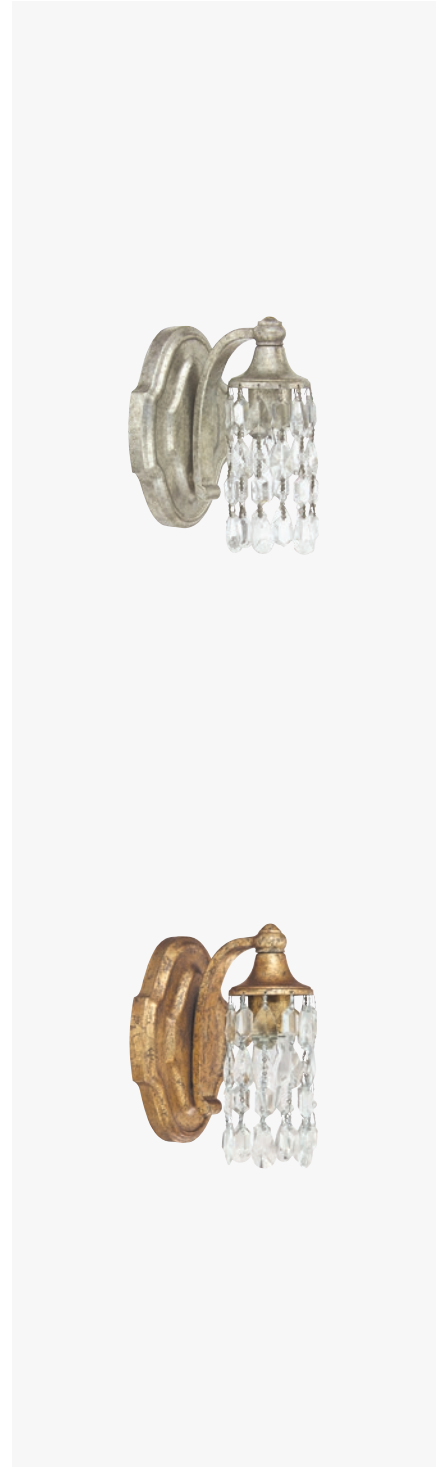

BLAKELY CRYSTAL SHADE SCONCE

▲ **8521AS-CR** *Antique Silver*

▲ **8521AG-CR** *Antique Gold*

5"W x 7.75"H x 6"E

Backplate: 5"W x 7.25"H x 1"E

Ctr/top: 4" Ctr/btm: 3.75"

1 - 60 Watt E26 Medium

Damp Rated

K9 Crystal Shade