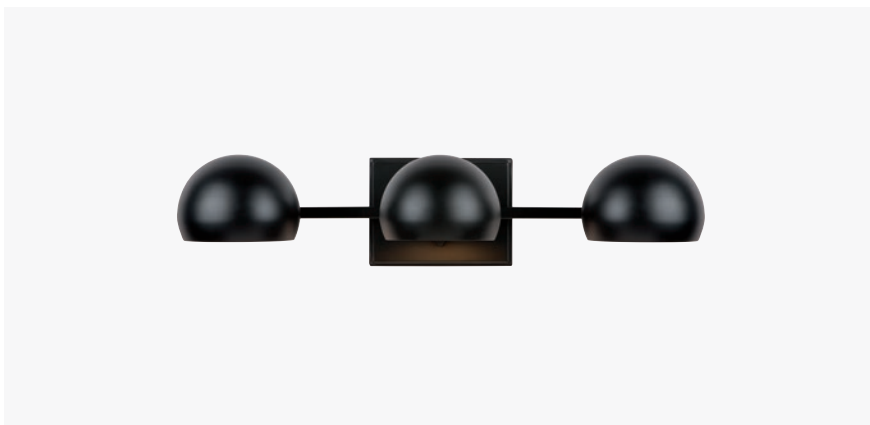

HADLEY 3-LIGHT VANITY

◀ **133131MB** *Matte Black*

24"W x 5.5"H x 8"E
Backplate: 7"W x 5.25"H x 1.25"E
Ctr/top: 2.75" Ctr/btm: 2.75"
3 - 60 Watt E12 Candelabra
Tilttable Bolt-On Metal Shades with White Interior
Damp Rated