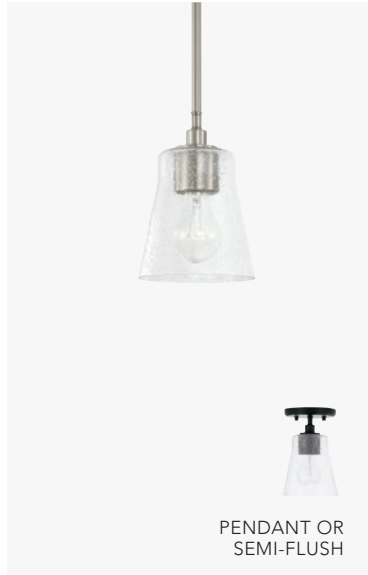

Hanging Height: 16.5"-57.5"

Rods Included 6"(4) & 12"(4)

6" Chain; 72" Wire

Canopy: 5"W x 0.75"H x 14.5"L

3 - 100 Watt E26 Medium

Clear Seeded Glass

PENDANT OR
SEMI-FLUSH

PENDANT OR
SEMI-FLUSH