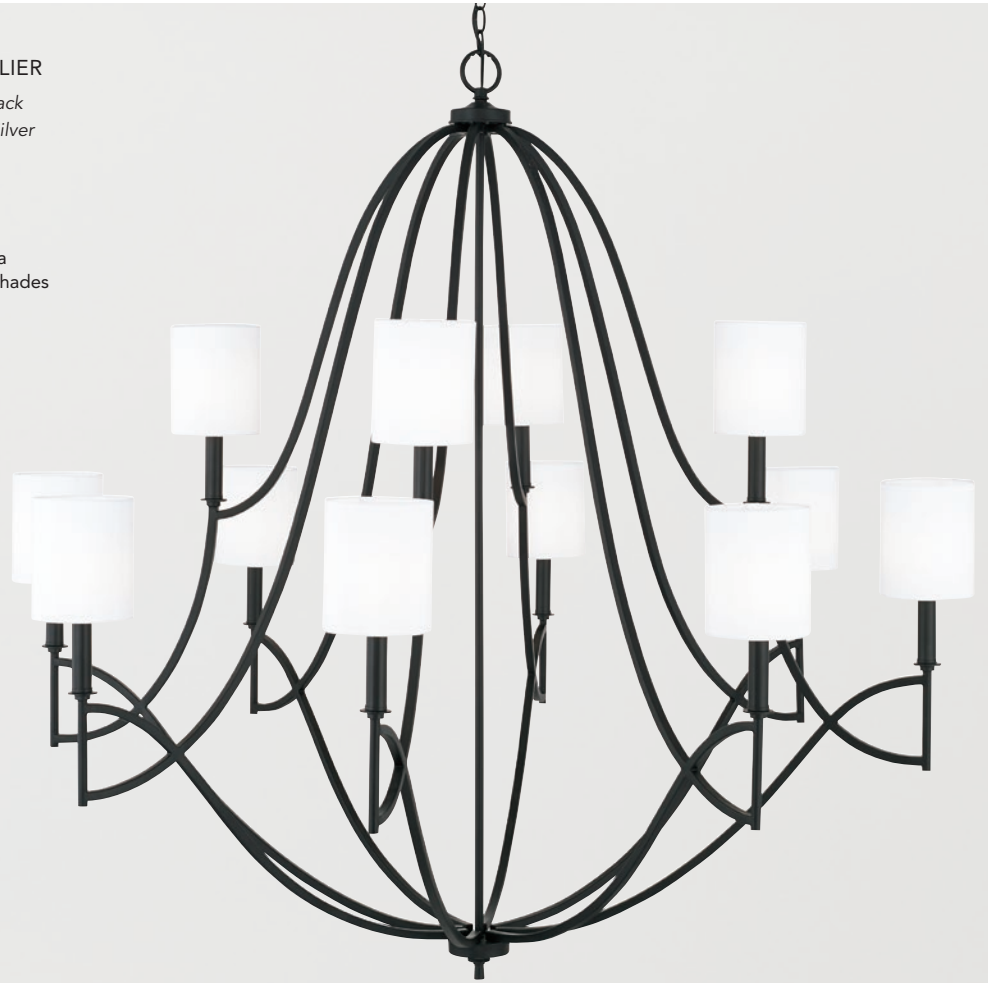

Sylvia

ANTIQUE SILVER OR MATTE BLACK

SYLVIA GRAND CHANDELIER

▶ **442301MB-701** *Matte Black*

442301AS-701 *Antique Silver*

54"W x 51"H

Hanging Height: 55"-177"

120" Chain; 180" Wire

Canopy: 5"W x 0.75"H

12 - 60 Watt E12 Candelabra

White Fabric Stay-Straight Shades

SYLVIA LARGE CHANDELIER

◀ **442381AS-701** *Antique Silver*

442381MB-701 *Matte Black*

38"W x 36.5"H

Hanging Height: 40"-162.5"

120" Chain; 180" Wire

Canopy: 5"W x 0.75"H

8 - 60 Watt E12 Candelabra

White Fabric Stay-Straight Shades