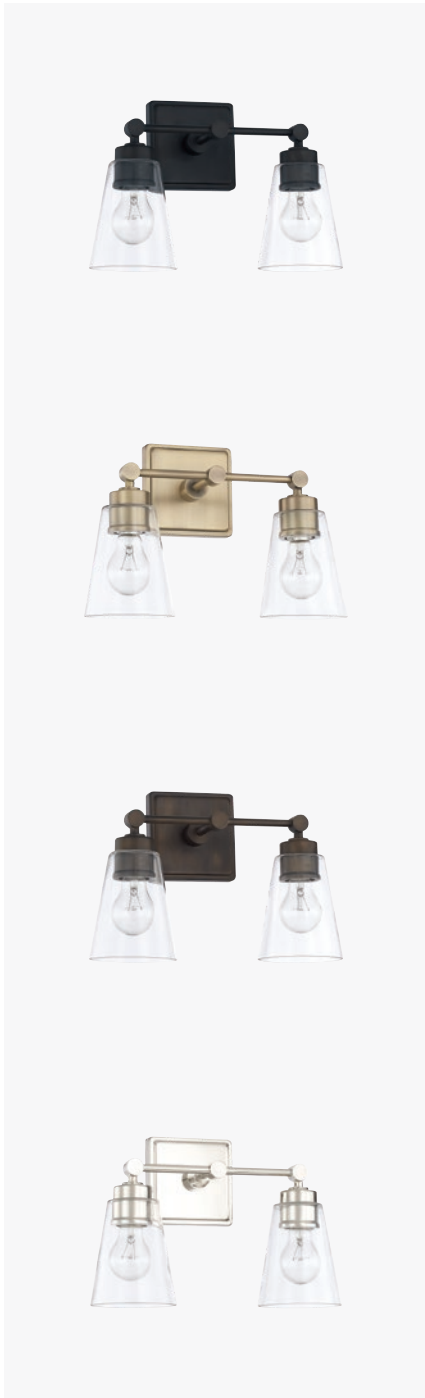

23.5"W x 9.5"H x 7.25"E
3 - 100 Watt E26 Medium

MURPHY CLEAR 4-LIGHT VANITY

- ◀ **121741BN-431** *Brushed Nickel*
- ◀ **121741PN-431** *Polished Nickel*
- ◀ **121741OB-431** *Old Bronze*

32.5"W x 9.5"H x 7.25"E
4 - 100 Watt E26 Medium