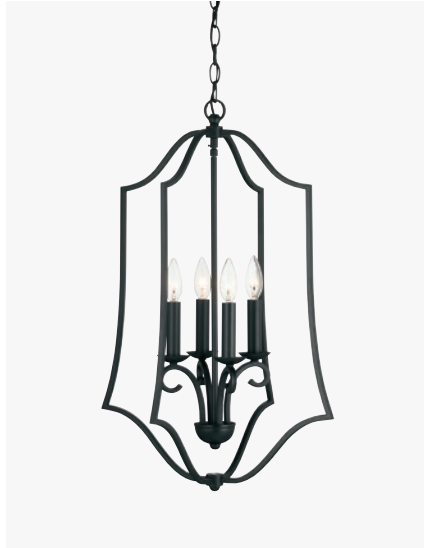

- ▲ **539541MB** Matte Black
- **539541BN** Brushed Nickel
- **539541BZ** Bronze
- 17.5"W x 26.5"H
- Hanging Height: 30.5"-152.5"
- 120" Chain; 144" Wire
- Canopy: 5"W x 0.75"H
- 4 - 60 Watt E12 Candelabra