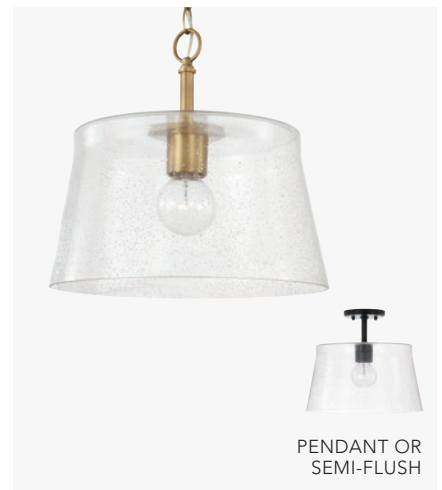

PENDANT OR SEMI-FLUSH

PENDANT OR SEMI-FLUSH

BAKER DUAL MOUNT

- ▲ **246911AD** *Aged Brass*
- **246911BN** *Brushed Nickel*
- **246911MB** *Matte Black*
- 14.25"W x 13.75"H
- Hanging Height: 12"-139.75"
- 120" Chain; 144" Wire
- Canopy: 5"W x 0.75"H
- 1 - 100 Watt E26 Medium
- Clear Seeded Glass
- Convertible Dual Mount