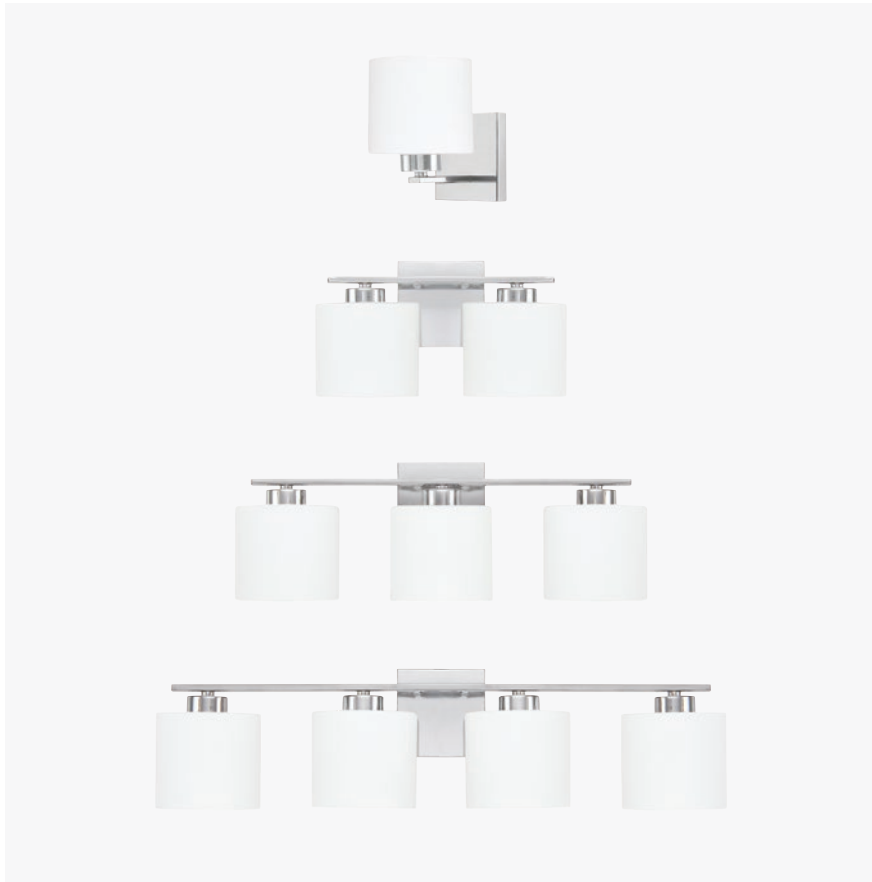

Vanity Lights

STEELE SCONCE

◀ **8491CH-103** *Chrome*

6"W x 8"H x 7.25"E
Backplate: 5"W x 5"H x 1"E
Ctr/top: 5.5" Ctr/btm: 2.5"
1 - 75 Watt E26 Medium
Soft White Glass
Damp Rated

STEELE 2-LIGHT VANITY

◀ **8492CH-103** *Chrome*

14.75"W x 8"H x 7.25"E
Backplate: 5"W x 5"H x 1"E
Ctr/top: 5.5" Ctr/btm: 2.5"
2 - 75 Watt E26 Medium
Soft White Glass
Damp Rated

STEELE 3-LIGHT VANITY

◀ **8493CH-103** *Chrome*

23.25"W x 8"H x 7.25"E
3 - 75 Watt E26 Medium

STEELE 4-LIGHT VANITY

◀ **8494CH-103** *Chrome*

32"W x 8"H x 7.25"E
4 - 75 Watt E26 Medium